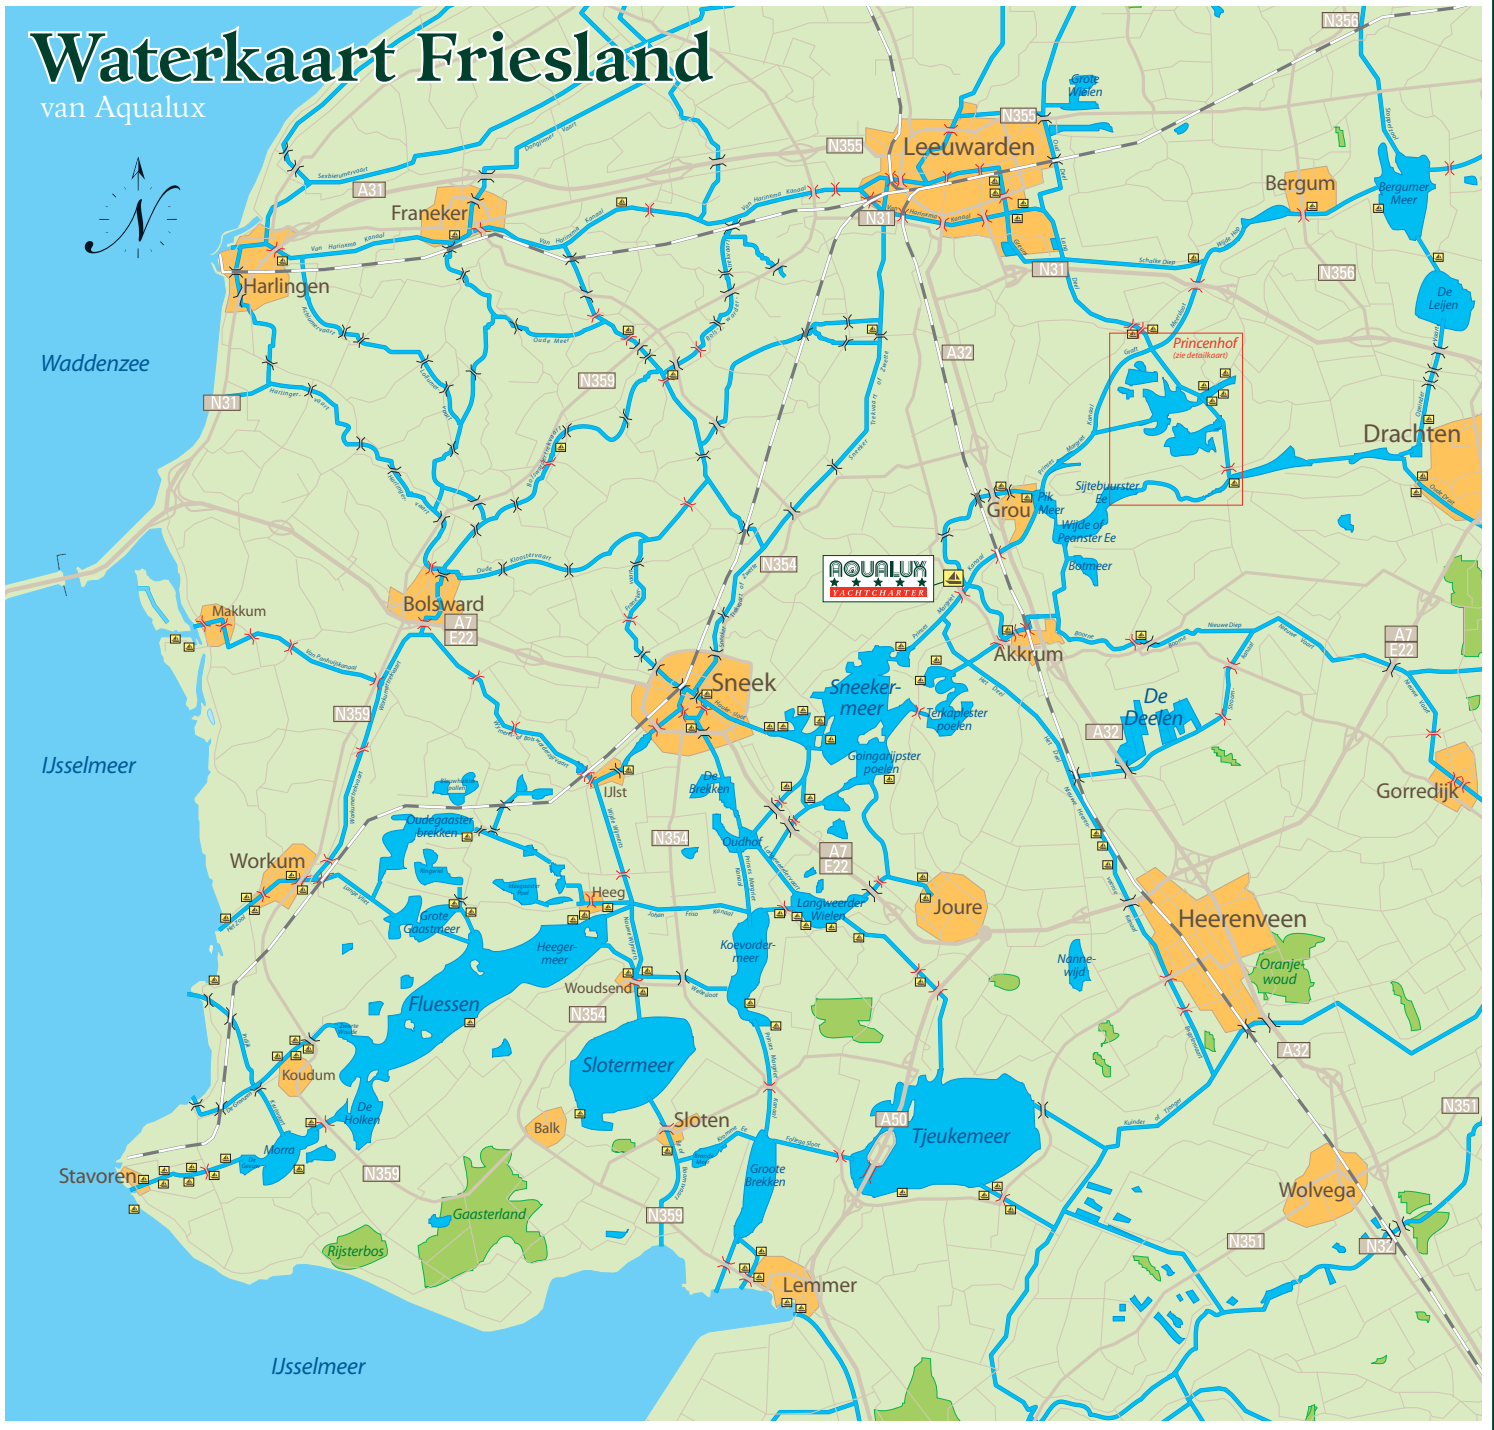

Waterkaart Friesland

van Aqualux